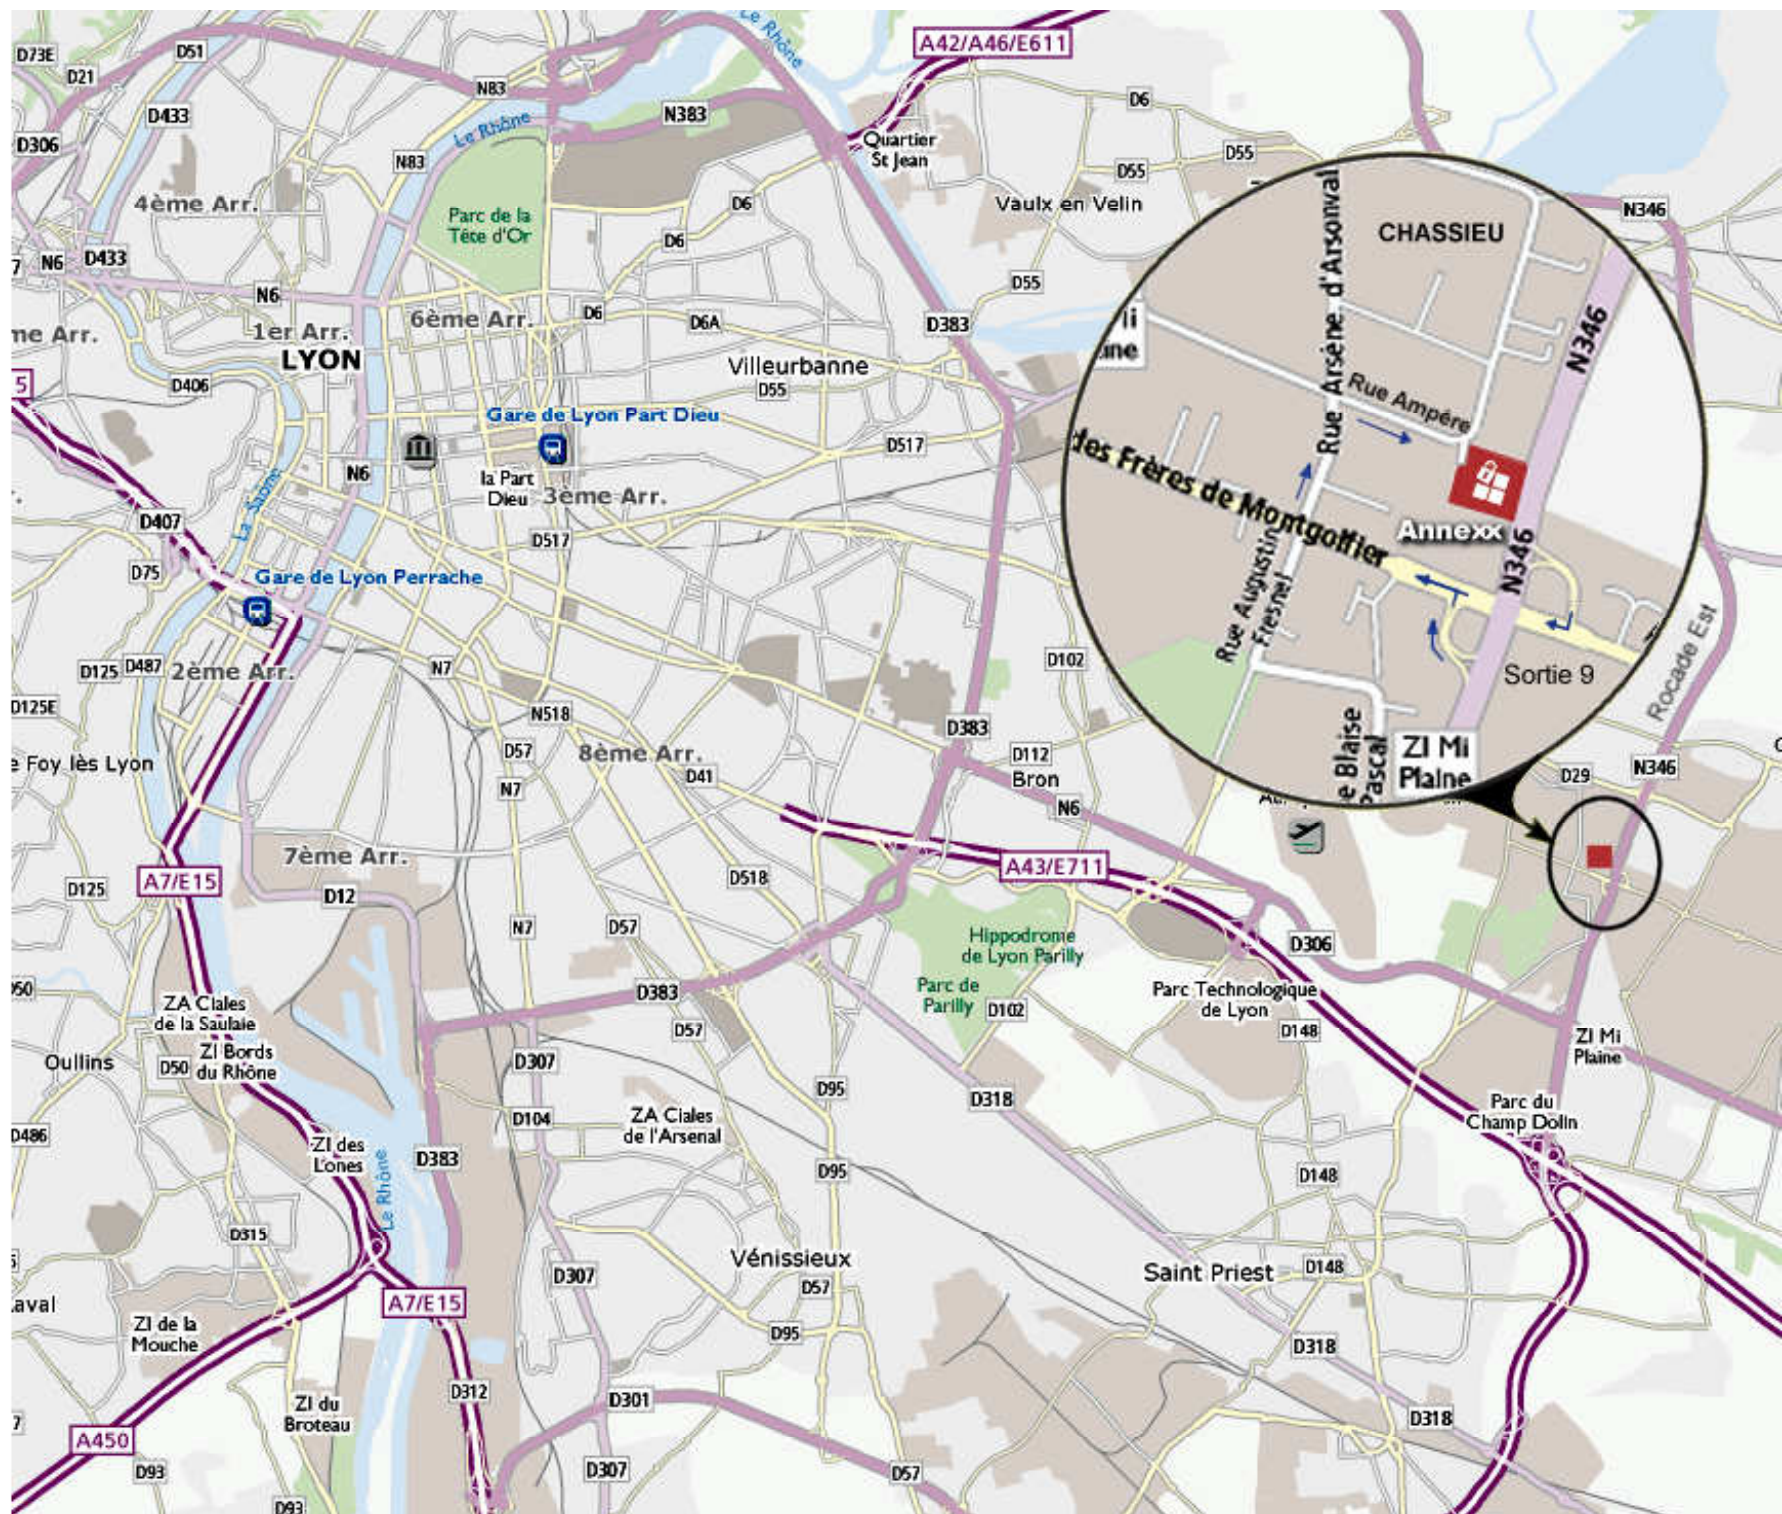

Lyon Est

49, rue Ampère
69680 CHASSIEU

Tel: 04 72 50 79 29

Rejoindre la Rocade Est de Lyon.
Sortir à la sortie 9 vers Mi-Plaine.

Rejoindre l'av. des frères Montgolfier.
Tourner à droite sur Rue d'Arsonval.
Tourner à droite sur Rue Ampère.
Au niveau du 49 tourner à droite
jusqu'au fond de l'impasse.

Voir sur le plan.